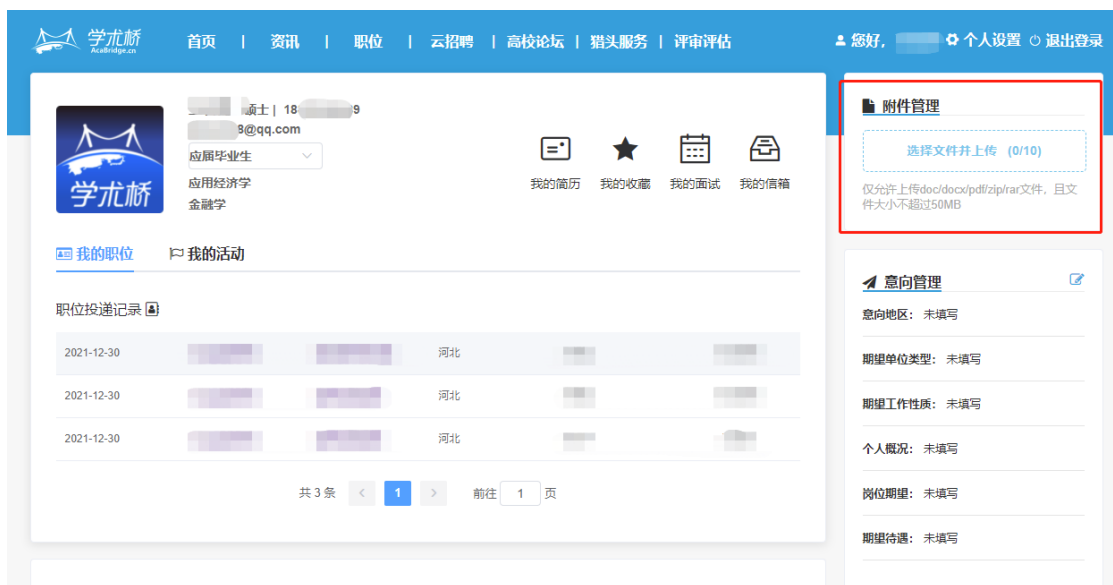

4、按照第 1 步，重新进入“人才招聘”系统，查看网页右侧“职位列表”栏，选择所应聘岗位，点击岗位名称，可查看具体岗位条件及要求。